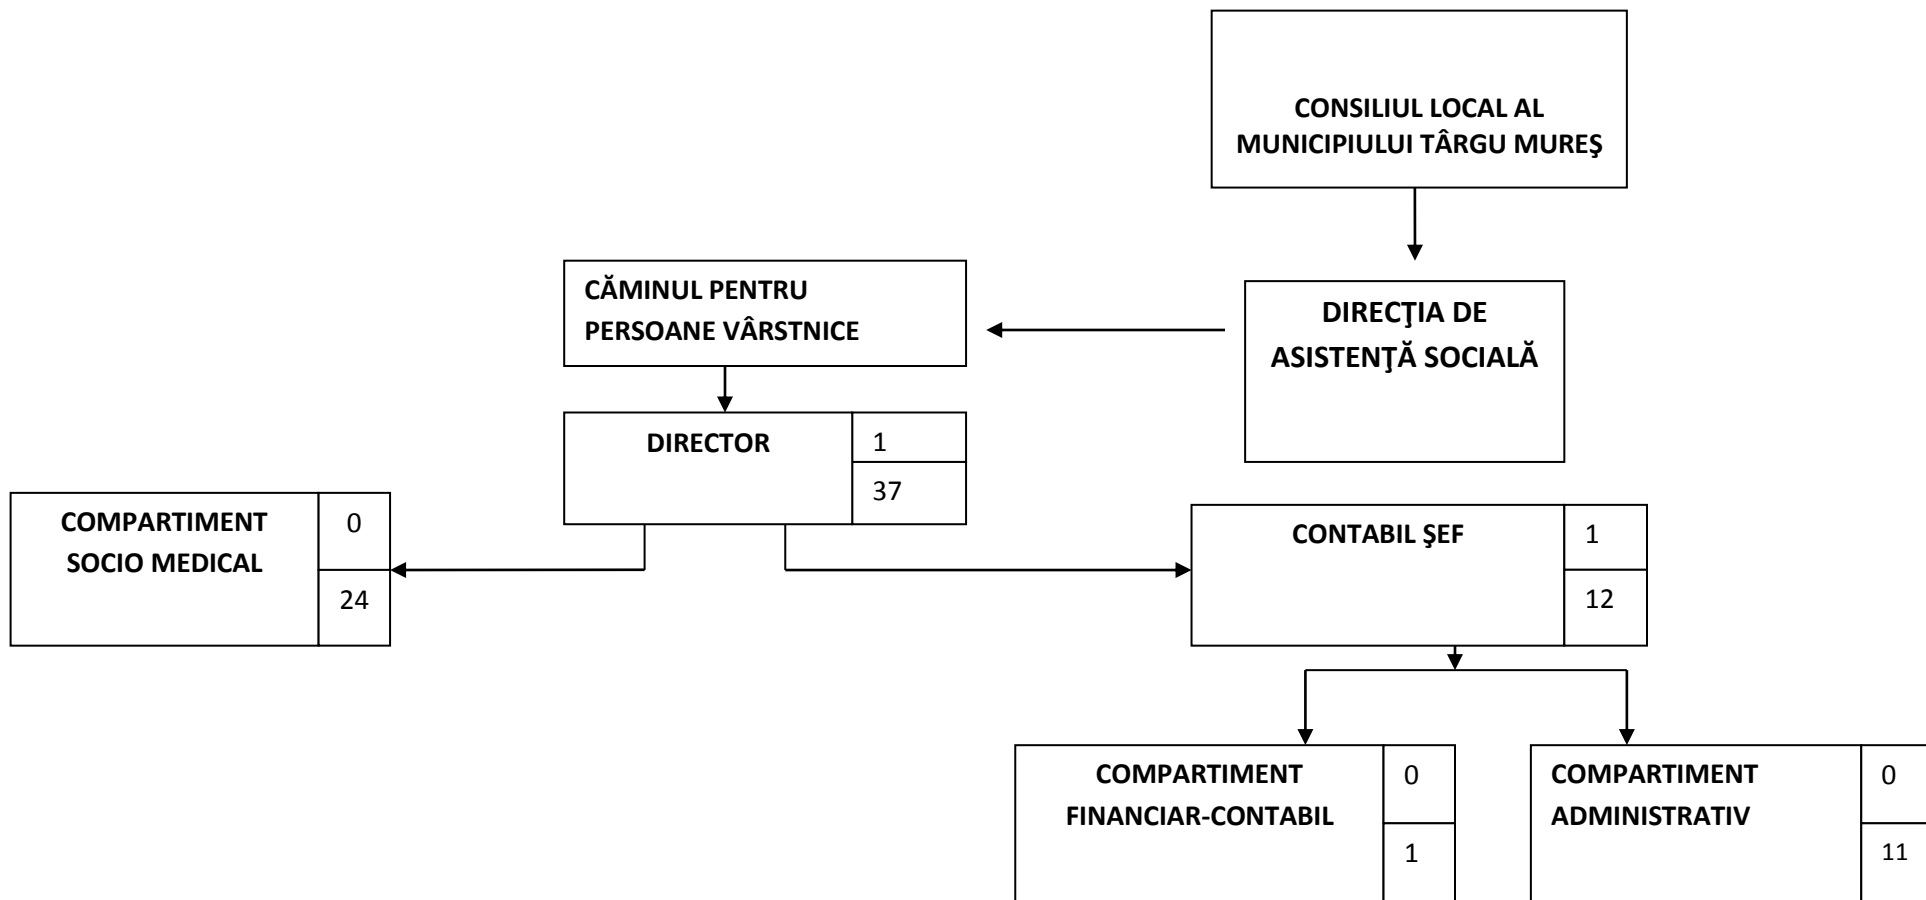

**ORGANIGRAMA
 CĂMIN PENTRU PERSOANE VÂRSTNICE**

TOTAL POSTURI:38

Din care:- personal de specialitate 25 → conducere - 1
 → execuție - 24
 -personal administrativ 13 → conducere - 1
 → execuție - 12